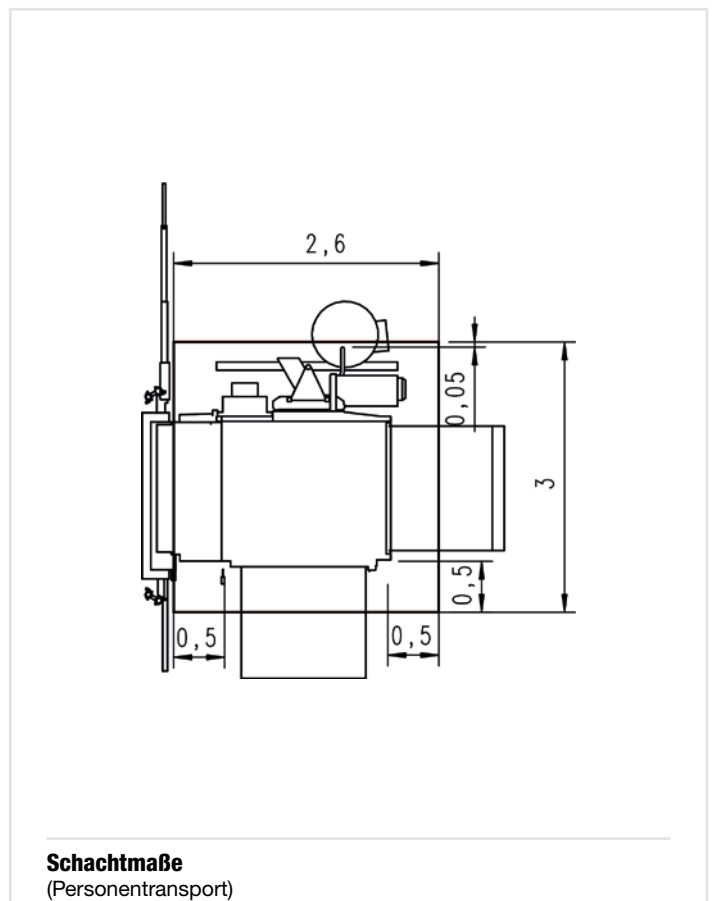

Platzbedarf: