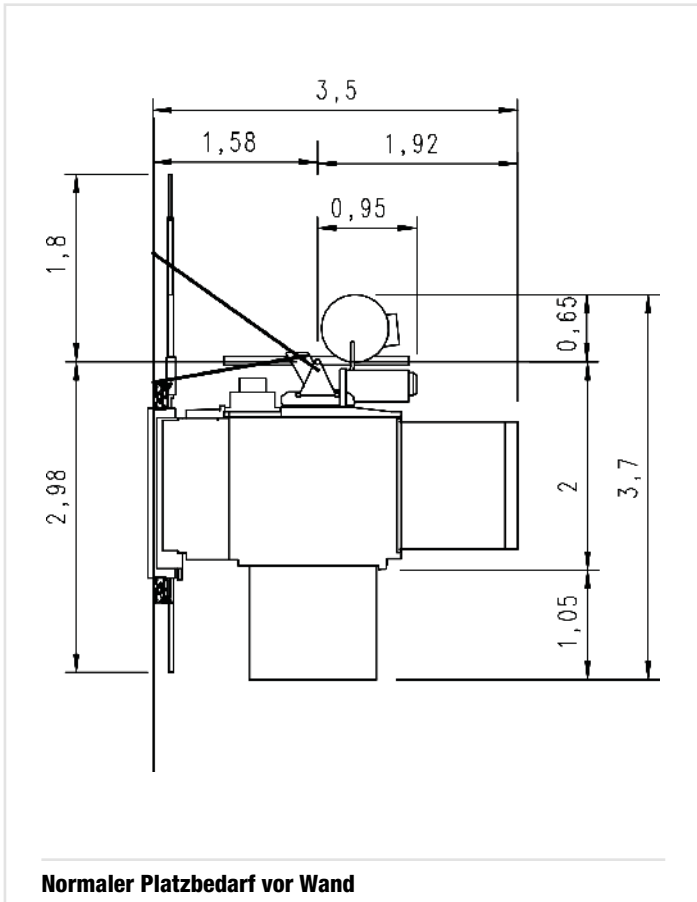

Bühne:

**Auch mit 1000 kg
Tragfähigkeit verfügbar!**

GEDA 500 Z/ZP Bühne C
2 Beladerampen / 1 Entladerampe

Zubehör:

**Umfangreiches Zubehör
finden Sie unter:
www.geda.de**

Weitere Etagensicherungstüren:

Art.-Nr. 01217	Standard
Art.-Nr. 01268	Standard-Basic
Art.-Nr. 68310	Blechverkleidung für Standard- Basic/Standard

Empfohlene Etagensicherungstüren:

NEU!

Premium
Art.-Nr. 68040

Comfort
Art.-Nr. 01212

Blechverkleidung für Comfort
Art.-Nr. 68302

NEU!

Flexy
Art.-Nr. K02025

Platzbedarf: