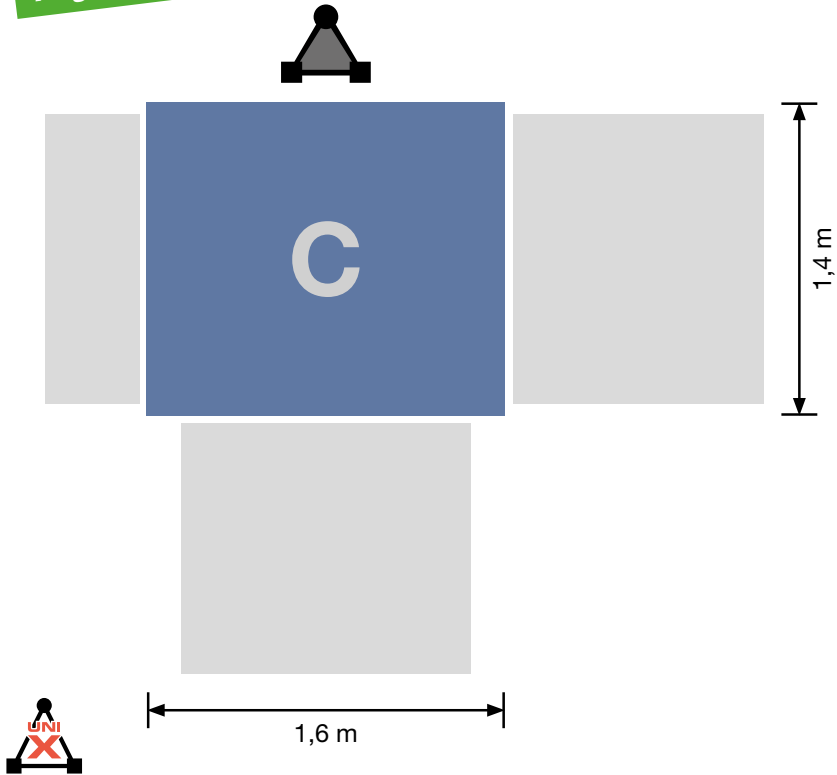

Bühne:

**Auch mit 1000 kg
Tragfähigkeit verfügbar!**

GEDA 500 Z/ZP Bühne C
2 Beladerampen / 1 Entladerampe

Zubehör:

**Umfangreiches Zubehör
finden Sie unter:
www.geda.de**

Weitere Etagensicherungstüren:

Art.-Nr. 01217	Standard
Art.-Nr. 01268	Standard-Basic
Art.-Nr. 68310	Blechverkleidung für Standard- Basic/Standard