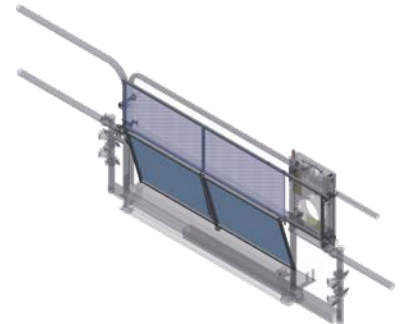

Bühne:

**Auch mit 1000 kg
Tragfähigkeit verfügbar!**

GEDA 500 Z/ZP Bühne C
2 Beladerampen / 1 Entladerampe

Zubehör:

**Umfangreiches Zubehör
finden Sie unter:
www.geda.de**

Weitere Etagensicherungstüren:

Art.-Nr. 01217	Standard
Art.-Nr. 01268	Standard-Basic
Art.-Nr. 68310	Blechverkleidung für Standard- Basic/Standard

Empfohlene Etagensicherungstüren:

NEU!

Premium
Art.-Nr. 68040

Comfort
Art.-Nr. 01212

Blechverkleidung für Comfort
Art.-Nr. 68302

NEU!

Flexy
Art.-Nr. K02025

Platzbedarf:

Bühne:

GEDA 500 Z/ZP Bühne SL
1 Beladerampe / 1 Entladerampe

Zubehör:

Umfangreiches Zubehör
finden Sie unter:
www.geda.de

Weitere Etagensicherungstüren:

Art.-Nr. 01217	Standard
Art.-Nr. 01268	Standard-Basic
Art.-Nr. 68310	Blechverkleidung für Standard-Basic/Standard