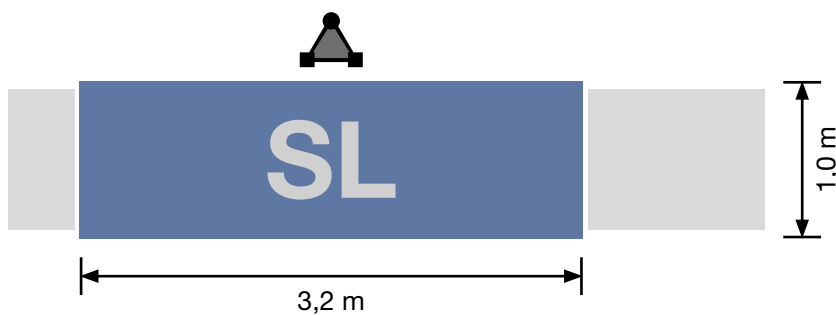

Bühne:

Zubehör:

Umfangreiches Zubehör
finden Sie unter:
www.geda.de

Weitere Etagensicherungstüren:

Art.-Nr. 01217	Standard
Art.-Nr. 01268	Standard-Basic
Art.-Nr. 68310	Blechverkleidung für Standard-Basic/Standard