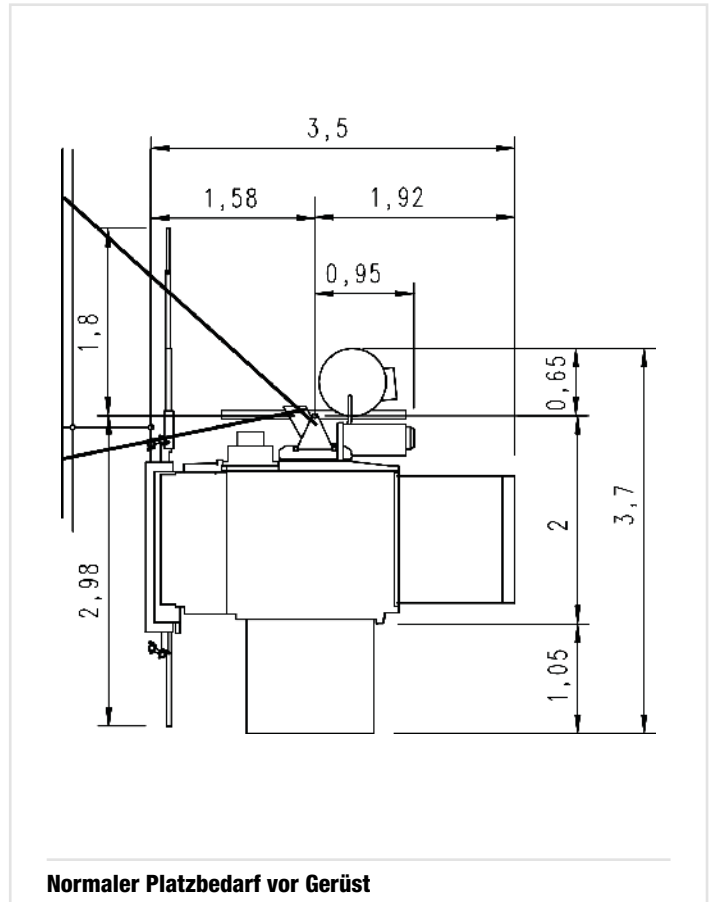

Bühne:

**Auch mit 1000 kg
Tragfähigkeit verfügbar!**

GEDA 500 Z/ZP Bühne C
2 Beladerampen / 1 Entladerampe

Zubehör:

**Umfangreiches Zubehör
finden Sie unter:
www.geda.de**

Weitere Etagensicherungstüren:

Art.-Nr. 01217	Standard
Art.-Nr. 01268	Standard-Basic
Art.-Nr. 68310	Blechverkleidung für Standard- Basic/Standard

Empfohlene Etagensicherungstüren:

NEU!

Premium
Art.-Nr. 68040

Comfort
Art.-Nr. 01212

Blechverkleidung für Comfort
Art.-Nr. 68302

NEU!

Flexy
Art.-Nr. K02025

Platzbedarf: