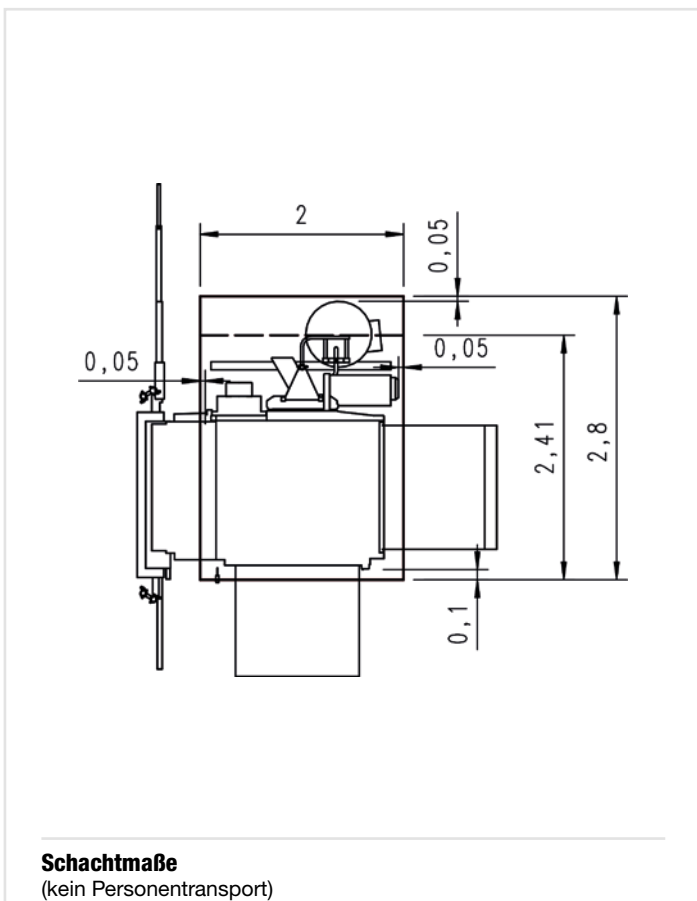

Bühne:

**Auch mit 1000 kg
Tragfähigkeit verfügbar!**

GEDA 500 Z/ZP Bühne C
2 Beladerampen / 1 Entladerampe

Zubehör:

**Umfangreiches Zubehör
finden Sie unter:
www.geda.de**

Weitere Etagensicherungstüren:

Art.-Nr. 01217	Standard
Art.-Nr. 01268	Standard-Basic
Art.-Nr. 68310	Blechverkleidung für Standard- Basic/Standard

Empfohlene Etagensicherungstüren:

NEU!

Premium
Art.-Nr. 68040

Comfort
Art.-Nr. 01212

Blechverkleidung für Comfort
Art.-Nr. 68302

NEU!

Flexy
Art.-Nr. K02025

Platzbedarf: