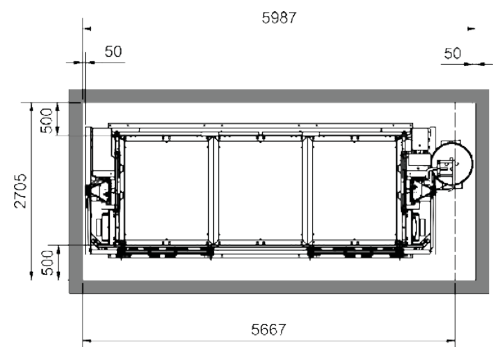

Schachtmaße
(Personentransport)