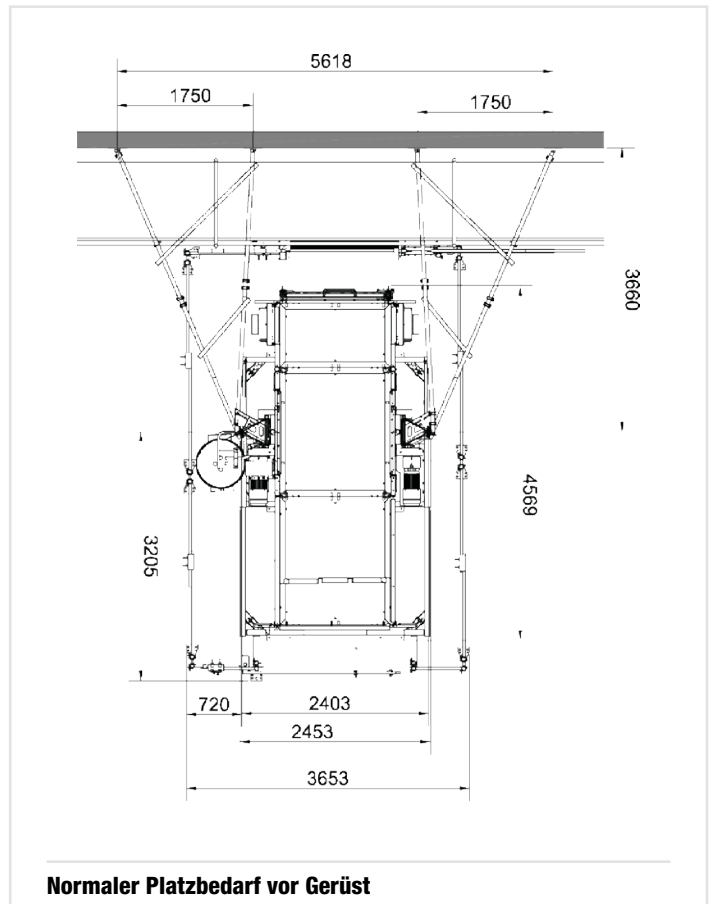

Comfort
Art.-Nr. 01212

Blechverkleidung für Comfort
Art.-Nr. 68302

NEU!

Flexy
Art.-Nr. K02025

Platzbedarf:

Bühne:

GEDA 1500 Z/ZP Bühne BLL
1 Beladetür / 1 Entladerampe

Zubehör: