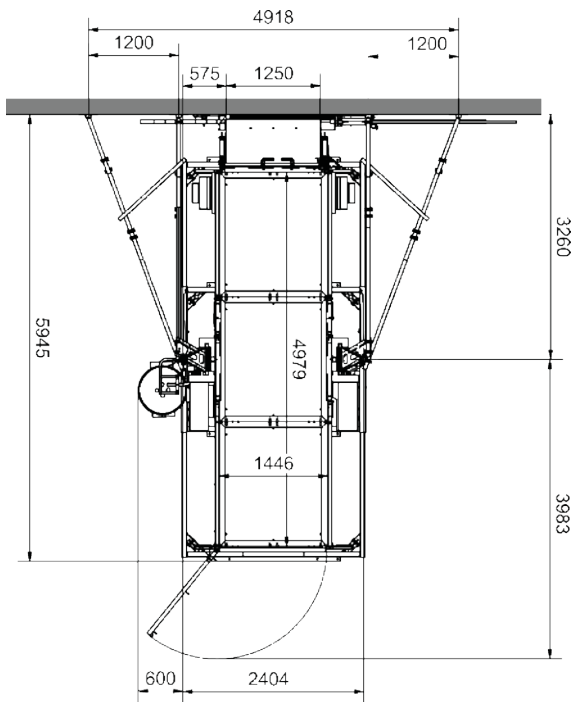

Platzbedarf:

Normaler Platzbedarf vor Wand