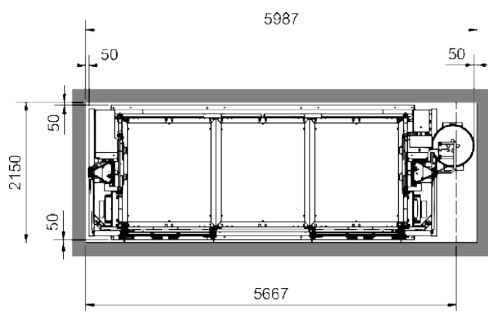

Schachtmaße
(kein Personentransport)