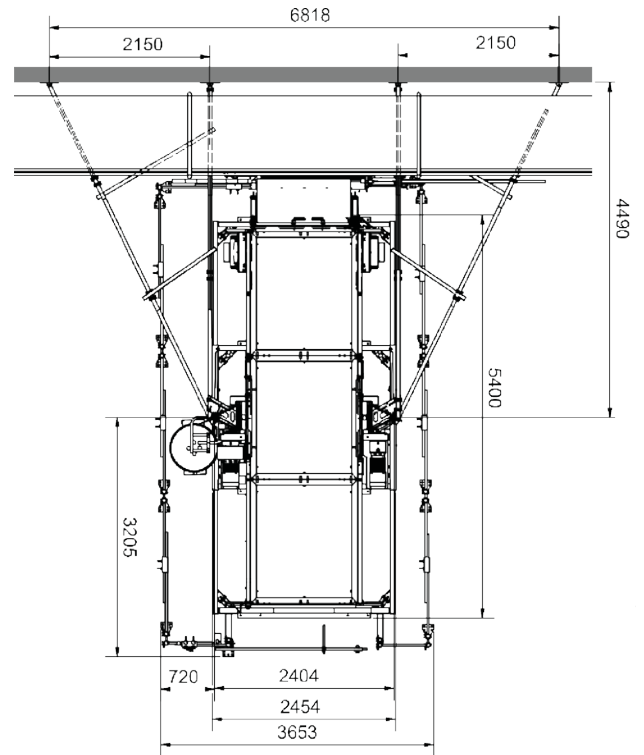

Normaler Platzbedarf vor Gerüst

Schachtmaße
(kein Personentransport)

Schachtmaße
(Personentransport)

Bühne:

GEDA 1500 Z/ZP Bühne E
2 Beladetüren / 2 Entladerampen

Zubehör:

Umfangreiches Zubehör
finden Sie unter:
www.geda.de