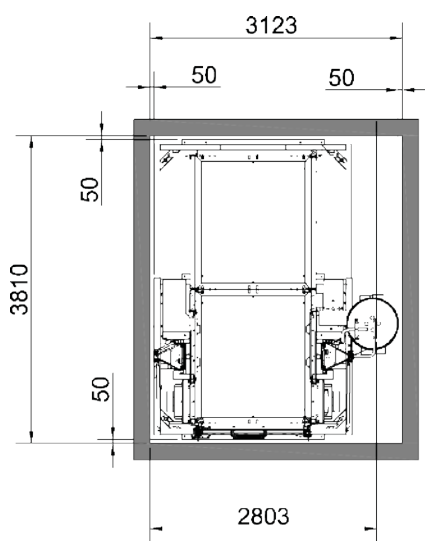

Comfort
Art.-Nr. 01212

Blechverkleidung für Comfort
Art.-Nr. 68302

NEU!

Flexy
Art.-Nr. K02025

Platzbedarf:

Normaler Platzbedarf vor Wand

Normaler Platzbedarf vor Gerüst

Schachtmaße
(kein Personentransport)