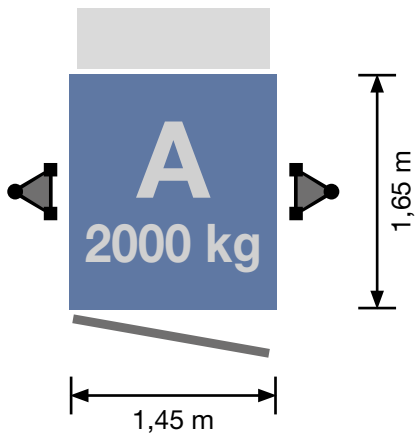

Bühne:

Zubehör:

Umfangreiches Zubehör
finden Sie unter:
www.geda.de

Weitere Etagensicherungstüren:

Art.-Nr. 01217	Standard
Art.-Nr. 01268	Standard-Basic
Art.-Nr. 68310	Blechverkleidung für Standard-Basic/Standard