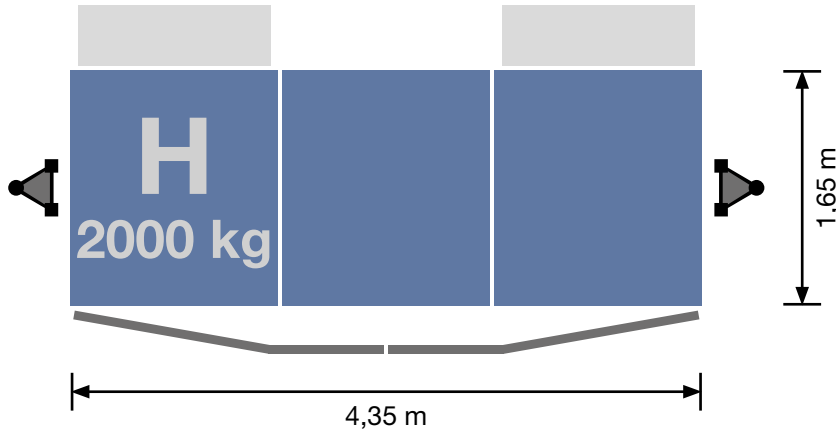

Normaler Platzbedarf vor Gerüst

Schachtmaße
(kein Personentransport)

Schachtmaße
(Personentransport)

Bühne:

GEDA 1500 Z/ZP Bühne H
2 Beladefalttüren / 2 Entladerampen

Zubehör:

Umfangreiches Zubehör
finden Sie unter:
www.geda.de