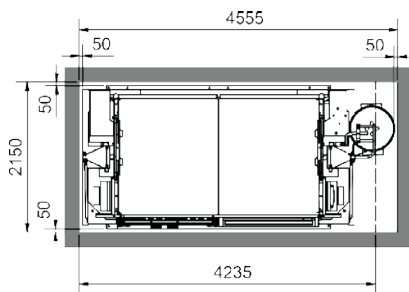

Normaler Platzbedarf vor Gerüst

Schachtmaße
(kein Personentransport)

Schachtmaße
(Personentransport)

Bühne:

GEDA 1500 Z/ZP Bühne H
2 Beladefalttüren / 2 Entladerampen

Zubehör:

Umfangreiches Zubehör
finden Sie unter:
www.geda.de