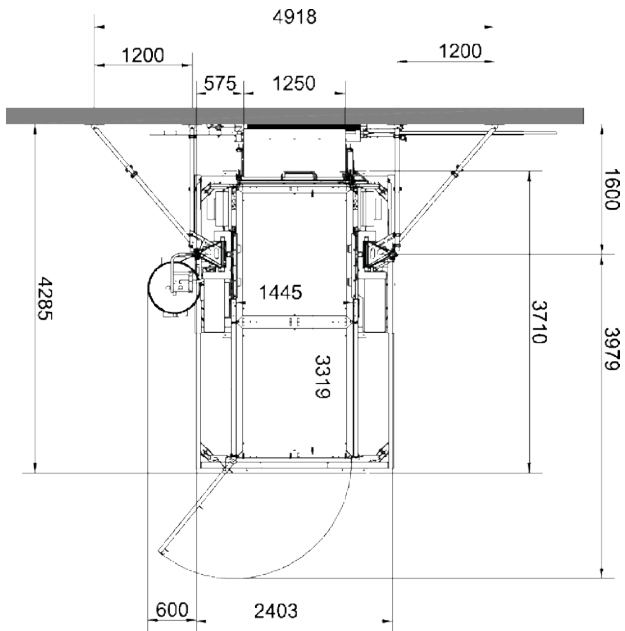

Comfort
Art.-Nr. 01212

Blechverkleidung für Comfort
Art.-Nr. 68302

NEU!

Flexy
Art.-Nr. K02025

Platzbedarf:

Normaler Platzbedarf vor Wand

Normaler Platzbedarf vor Gerüst

Schachtmaße
(kein Personentransport)