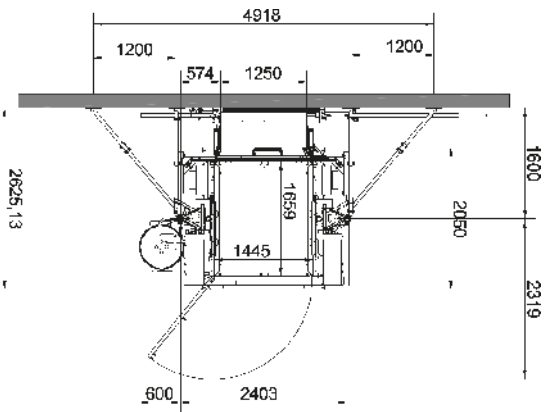

Normaler Platzbedarf vor Wand

Normaler Platzbedarf vor Gerüst

Schachtmaße
(kein Personentransport)

Schachtmaße
(Personentransport)

Bühne:

GEDA 1500 Z/ZP Bühne B
1 Beladetür / 1 Entladerampe

Zubehör:

Umfangreiches Zubehör
finden Sie unter:
www.geda.de