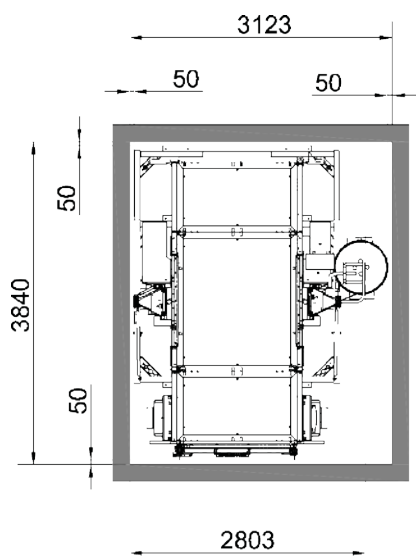

Normaler Platzbedarf vor Wand

Normaler Platzbedarf vor Gerüst

Schachtmaße
(kein Personentransport)

Schachtmaße
(Personentransport)

Bühne:

GEDA 1500 Z/ZP Bühne BL
1 Beladetür / 1 Entladerampe

Zubehör:

Umfangreiches Zubehör
finden Sie unter:
www.geda.de