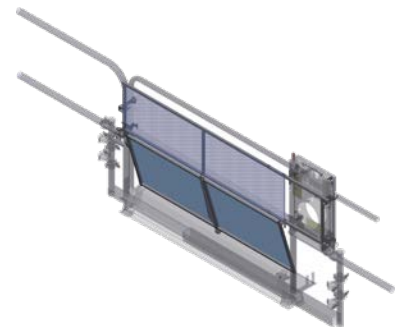

Blechverkleidung für Comfort
Art.-Nr. 68302