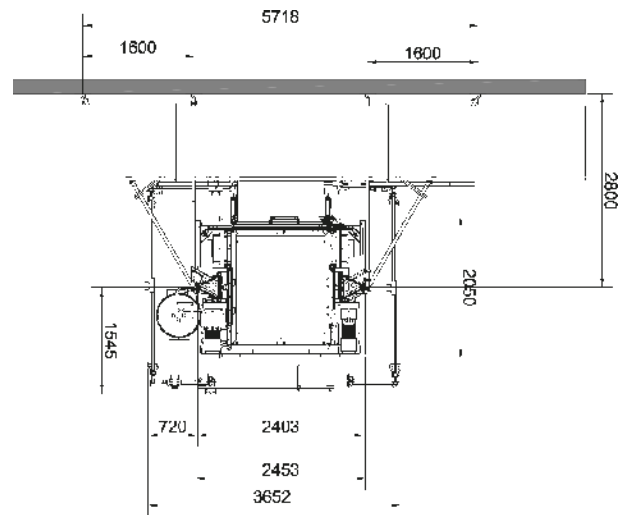

Normaler Platzbedarf vor Wand

Normaler Platzbedarf vor Gerüst

Schachtmaße
(kein Personentransport)

Schachtmaße
(Personentransport)

Bühne:

GEDA 1500 Z/ZP Bühne B
1 Beladetür / 1 Entladerampe

Zubehör:

Umfangreiches Zubehör
finden Sie unter:
www.geda.de