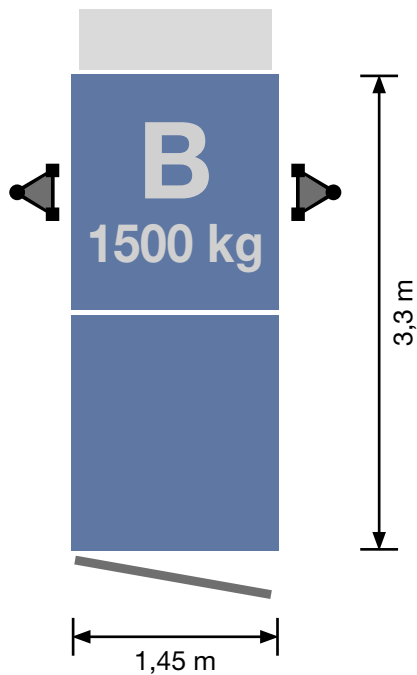

Normaler Platzbedarf vor Wand

Normaler Platzbedarf vor Gerüst

Schachtmaße
(kein Personentransport)

Schachtmaße
(Personentransport)

Bühne:

GEDA 1500 Z/ZP Bühne B
1 Beladetür / 1 Entladerampe

Zubehör:

Umfangreiches Zubehör
finden Sie unter:
www.geda.de