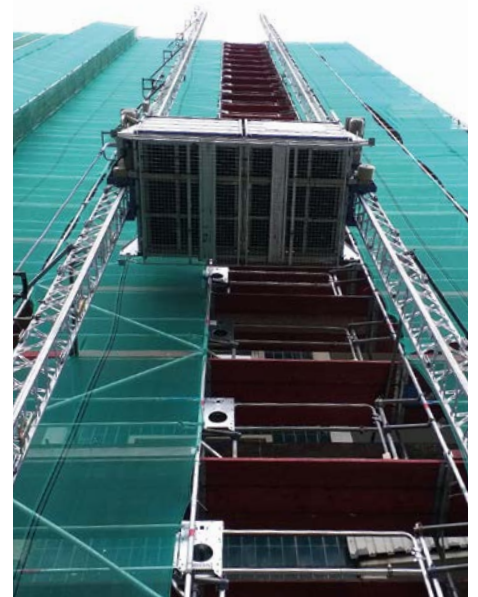

GEDA® 1500 Z/ZP

**Zwei Geräte in Einem: Material-
aufzug und Transportbühne**

**Flexibel - für jede Baustellenge-
gebenheit die geeignete Bühnen-
variante**

GEDA UNI-X-MAST System

**Geräumige Bühne für sperrige
und schwere Baumaterialien**

**Automatische Schmiereinrich-
tung serienmäßig**

GEDA 1500 Z/ZP

Der GEDA 1500 Z/ZP ist mit zwei separaten Steuerungen ausgestattet und kann sowohl als reiner Materialaufzug, als auch als Transportbühne für Personen und Material verwendet werden. Für die Beförderung von Personen und Material wird die Transportbühnen-Steuerung aktiviert, die eine Geschwindigkeit von 12 m/min bietet. Soll ausschließlich Baumaterial transportiert werden, wird auf den Materialaufzug-Modus mit einer Hubgeschwindigkeit von 24 m/min umgeschaltet.

Ein Gerät – zahlreiche Möglichkeiten: Die doppelmastige Transportbühne GEDA 1500 Z/ZP passt sich, dank praktischem Baukastensystem mit 14 verschiedenen Bühnenvarianten und unterschiedlichen Tragfähigkeiten, an nahezu jede Baustellengegebenheit optimal an. Die großräumigen Lastbühnenvarianten des GEDA 1500 Z/ZP bieten ausreichend Platz – auch für den Transport besonders schwerer und sperriger Baumaterialien.