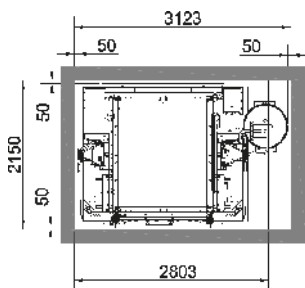

Normaler Platzbedarf vor Wand

Normaler Platzbedarf vor Gerüst

Schachtmaße
(kein Personentransport)

Schachtmaße
(Personentransport)

Bühne:

GEDA 1500 Z/ZP Bühne B
1 Beladetür / 1 Entladerampe

Zubehör:

Umfangreiches Zubehör
finden Sie unter:
www.geda.de