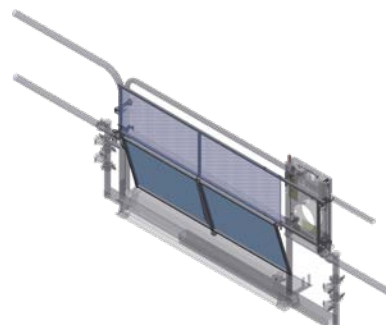

Blechverkleidung für Comfort
Art.-Nr. 68302