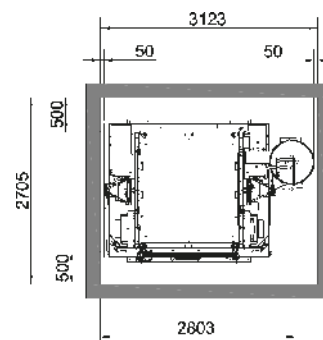

Normaler Platzbedarf vor Wand

Normaler Platzbedarf vor Gerüst

Schachtmaße
(kein Personentransport)

Schachtmaße
(Personentransport)

Bühne:

GEDA 1500 Z/ZP Bühne B
1 Beladetür / 1 Entladerampe

Zubehör:

Umfangreiches Zubehör
finden Sie unter:
www.geda.de