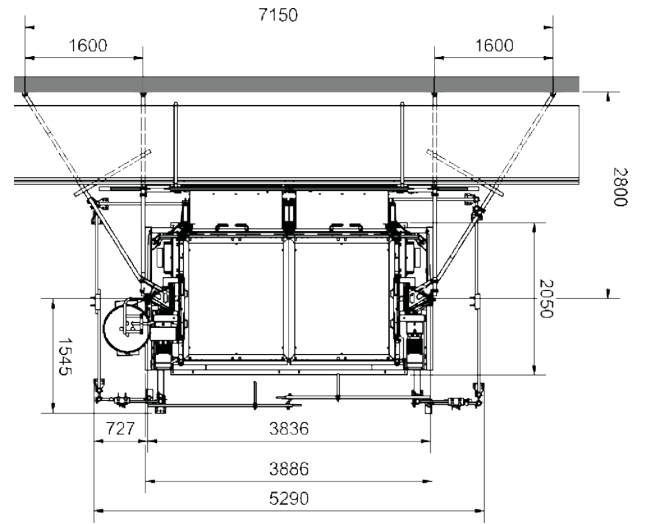

Normaler Platzbedarf vor Gerüst

Schachtmaße
(kein Personentransport)

Schachtmaße
(Personentransport)

Bühne:

GEDA 1500 Z/ZP Bühne H
2 Beladefalttüren / 2 Entladerampen

Zubehör:

Umfangreiches Zubehör
finden Sie unter:
www.geda.de