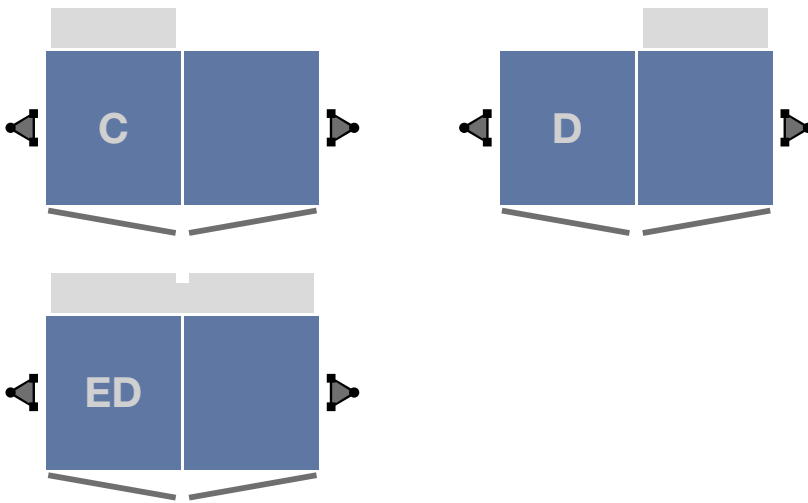

Normaler Platzbedarf vor Gerüst

Schachtmaße
(kein Personentransport)

Schachtmaße
(Personentransport)

Bühne:

GEDA 1500 Z/ZP Bühne E
2 Beladetüren / 2 Entladerampen

Zubehör:

Umfangreiches Zubehör
finden Sie unter:
www.geda.de