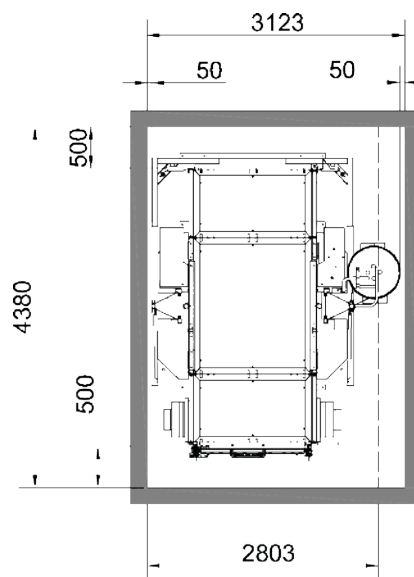

Normaler Platzbedarf vor Wand

Normaler Platzbedarf vor Gerüst

Schachtmaße
(kein Personentransport)

Schachtmaße
(Personentransport)

Bühne:

GEDA 1500 Z/ZP Bühne BL
1 Beladetür / 1 Entladerampe

Zubehör:

Umfangreiches Zubehör
finden Sie unter:
www.geda.de