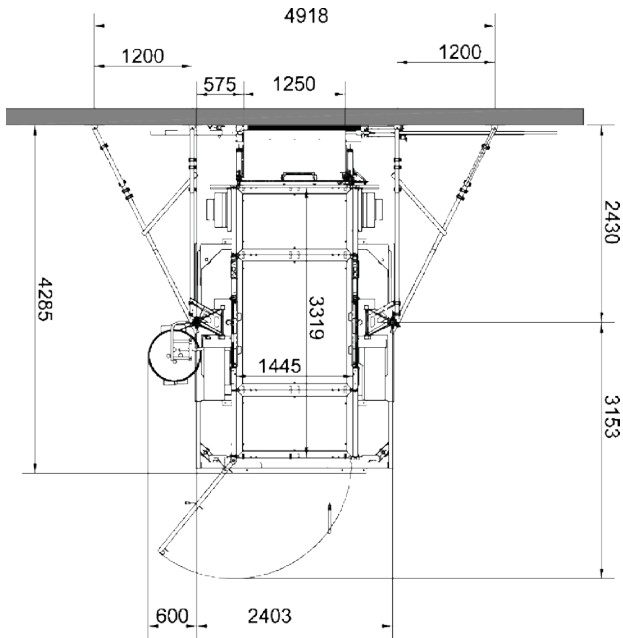

Normaler Platzbedarf vor Wand

Normaler Platzbedarf vor Gerüst

Schachtmaße
(kein Personentransport)

Schachtmaße
(Personentransport)

Bühne:

GEDA 1500 Z/ZP Bühne BL
1 Beladetür / 1 Entladerampe

Zubehör:

Umfangreiches Zubehör
finden Sie unter:
www.geda.de