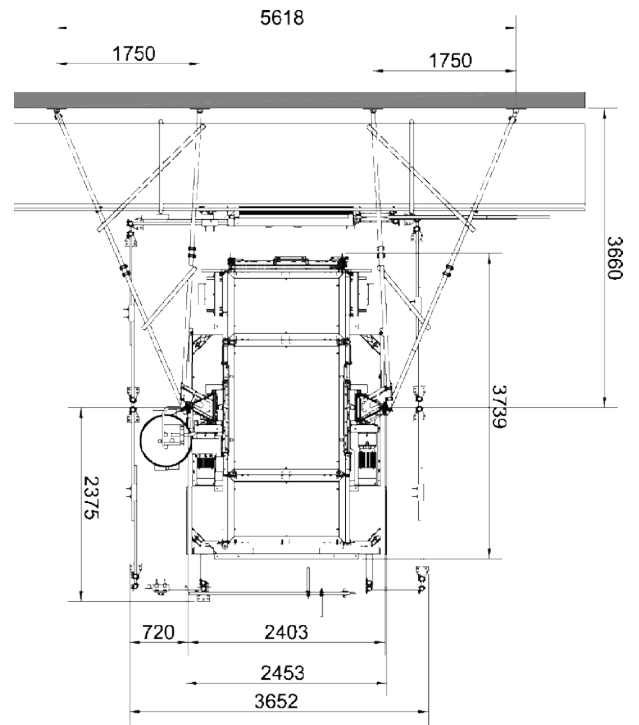

Normaler Platzbedarf vor Wand

Normaler Platzbedarf vor Gerüst

Schachtmaße
(kein Personentransport)

Schachtmaße
(Personentransport)

Bühne:

GEDA 1500 Z/ZP Bühne BL
1 Beladetür / 1 Entladerampe

Zubehör:

Umfangreiches Zubehör
finden Sie unter:
www.geda.de