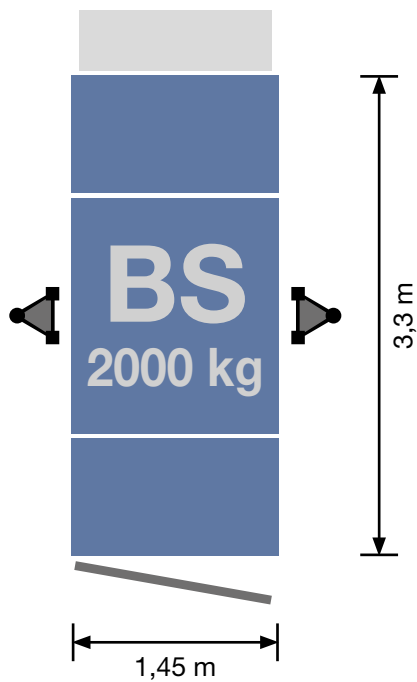

Schachtmaße
(kein Personentransport)

Bühne:

Zubehör:

Umfangreiches Zubehör
finden Sie unter:
www.geda.de

Weitere Etagensicherungstüren:

Art.-Nr. 01217	Standard
Art.-Nr. 01268	Standard-Basic
Art.-Nr. 68310	Blechverkleidung für Standard-Basic/Standard