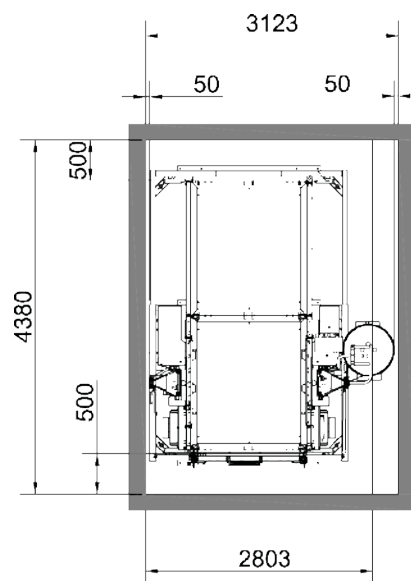

Comfort
Art.-Nr. 01212

Blechverkleidung für Comfort
Art.-Nr. 68302

NEU!

Flexy
Art.-Nr. K02025

Platzbedarf:

Normaler Platzbedarf vor Wand

Normaler Platzbedarf vor Gerüst

Schachtmaße
(kein Personentransport)