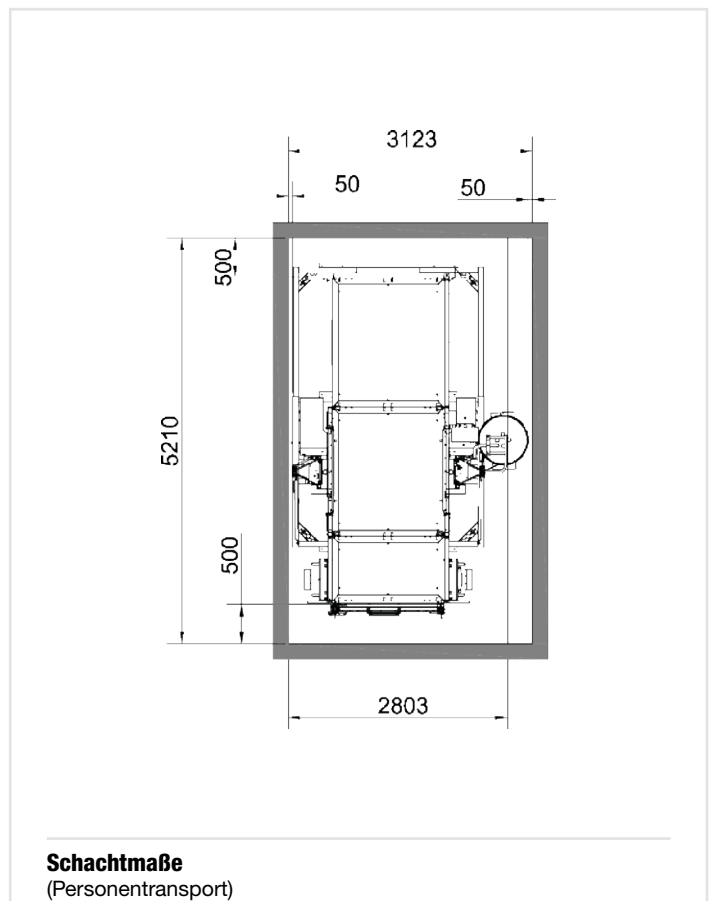

Comfort
Art.-Nr. 01212

Blechverkleidung für Comfort
Art.-Nr. 68302

NEU!

Flexy
Art.-Nr. K02025

Platzbedarf:

Bühne:

GEDA 1500 Z/ZP Bühne BLL
1 Beladetür / 1 Entladerampe

Zubehör: