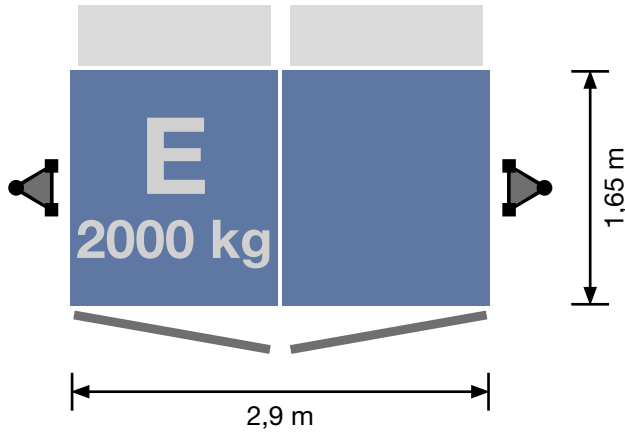

Normaler Platzbedarf vor Gerüst

Schachtmaße
(kein Personentransport)

Schachtmaße
(Personentransport)

Bühne:

GEDA 1500 Z/ZP Bühne E
2 Beladetüren / 2 Entladerampen

Zubehör:

Umfangreiches Zubehör
finden Sie unter:
www.geda.de