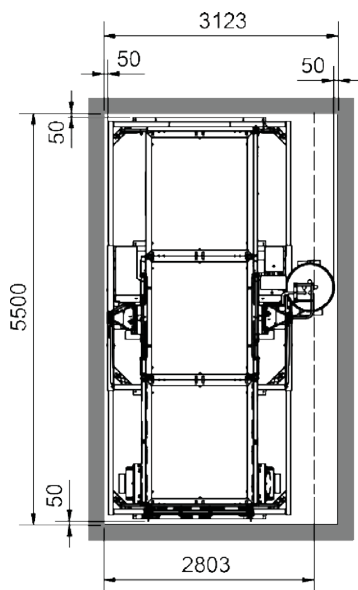

Normaler Platzbedarf vor Gerüst

Schachtmaße
(kein Personentransport)

Schachtmaße
(Personentransport)

Bühne:

GEDA 1500 Z/ZP Bühne E
2 Beladetüren / 2 Entladerampen

Zubehör:

Umfangreiches Zubehör
finden Sie unter:
www.geda.de