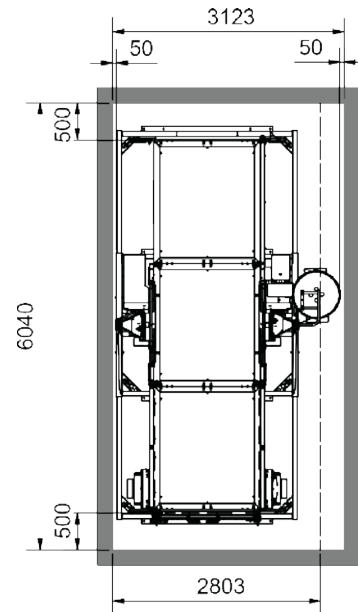

Normaler Platzbedarf vor Gerüst

Schachtmaße
(kein Personentransport)

Schachtmaße
(Personentransport)

Bühne:

GEDA 1500 Z/ZP Bühne E
2 Beladetüren / 2 Entladerampen

Zubehör:

Umfangreiches Zubehör
finden Sie unter:
www.geda.de