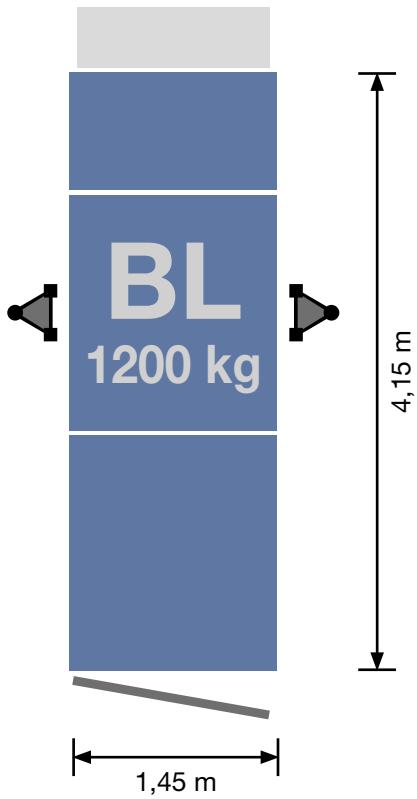

Normaler Platzbedarf vor Wand

Normaler Platzbedarf vor Gerüst

Schachtmaße
(kein Personentransport)

Schachtmaße
(Personentransport)

Bühne:

GEDA 1500 Z/ZP Bühne BL
1 Beladetür / 1 Entladerampe

Zubehör:

Umfangreiches Zubehör
finden Sie unter:
www.geda.de