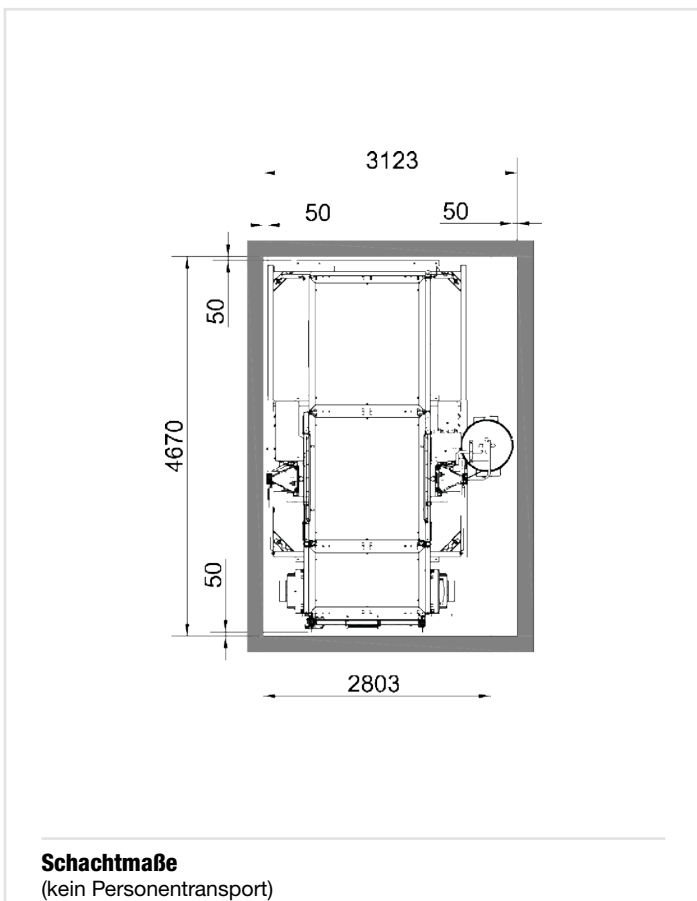

Platzbedarf: