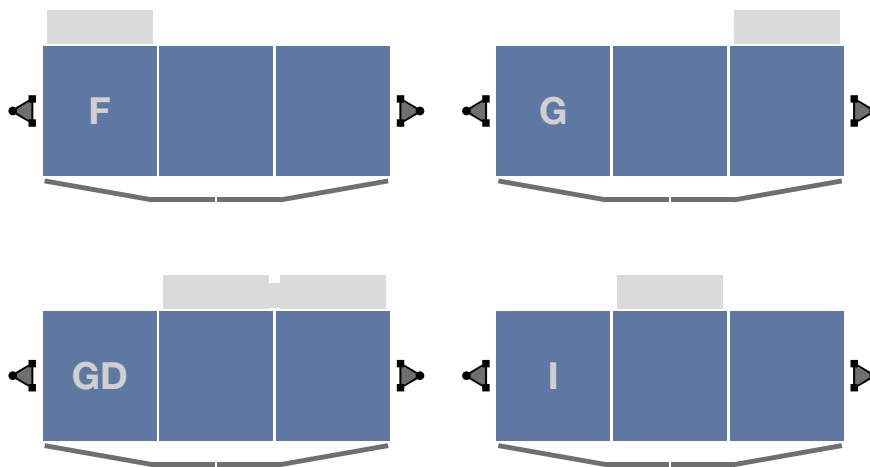

Normaler Platzbedarf vor Gerüst

Schachtmaße
(kein Personentransport)

Schachtmaße
(Personentransport)

Bühne:

GEDA 1500 Z/ZP Bühne H
2 Beladefalttüren / 2 Entladerampen

Zubehör:

Umfangreiches Zubehör
finden Sie unter:
www.geda.de