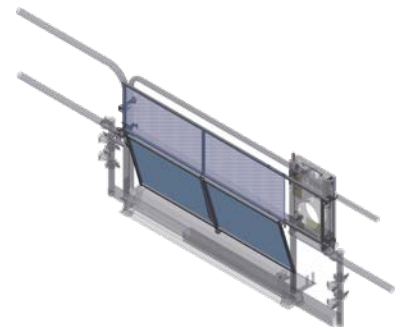

Blechverkleidung für Comfort
Art.-Nr. 68302

NEU!