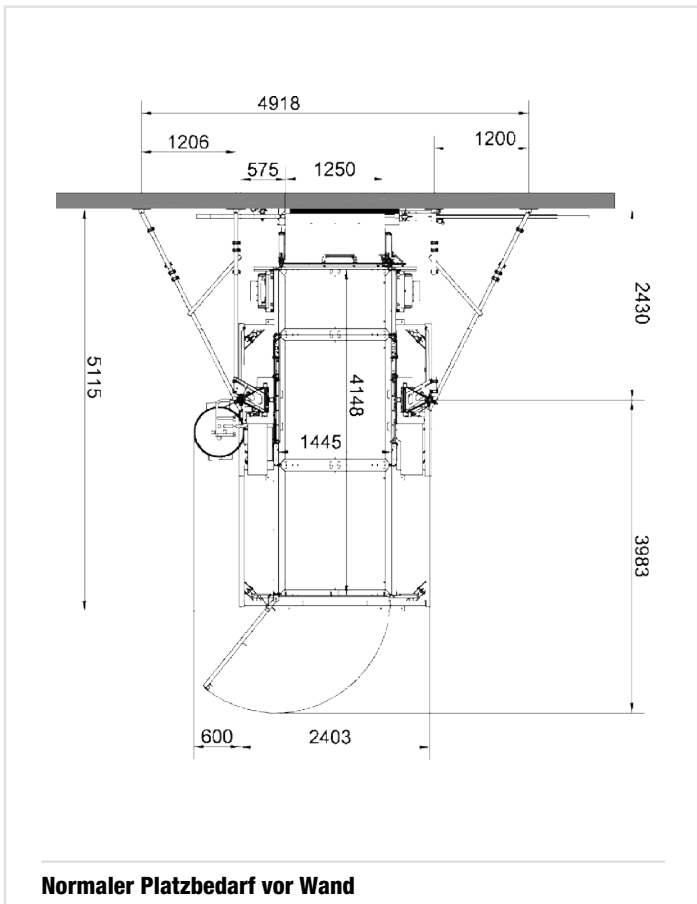

Comfort
Art.-Nr. 01212

Blechverkleidung für Comfort
Art.-Nr. 68302

NEU!

Flexy
Art.-Nr. K02025

Platzbedarf:

Bühne:

GEDA 1500 Z/ZP Bühne BLL
1 Beladetür / 1 Entladerampe

Zubehör: