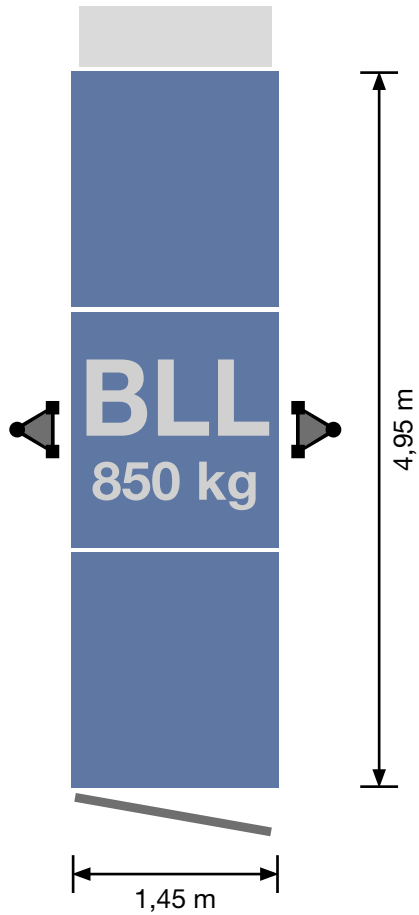

Comfort
Art.-Nr. 01212

Blechverkleidung für Comfort
Art.-Nr. 68302

NEU!

Flexy
Art.-Nr. K02025

Platzbedarf:

Bühne:

GEDA 1500 Z/ZP Bühne BLL
1 Beladetür / 1 Entladerampe

Zubehör: