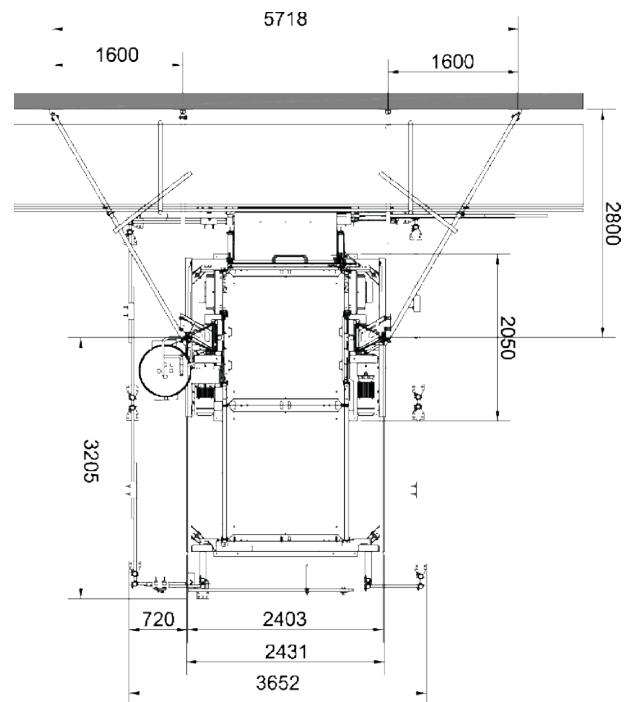

Comfort
Art.-Nr. 01212

Blechverkleidung für Comfort
Art.-Nr. 68302

NEU!

Flexy
Art.-Nr. K02025

Platzbedarf:

Normaler Platzbedarf vor Wand

Normaler Platzbedarf vor Gerüst

Schachtmaße
(kein Personentransport)