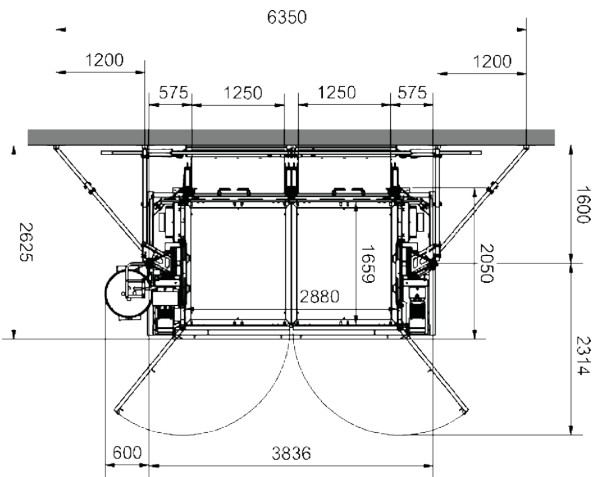

Platzbedarf:

Normaler Platzbedarf vor Wand