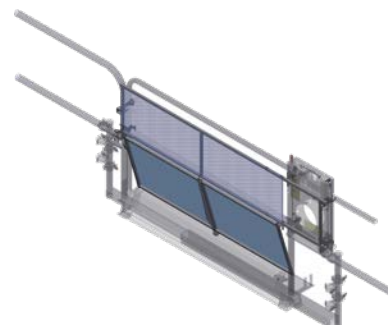

Blechverkleidung für Comfort
Art.-Nr. 68302

NEU!