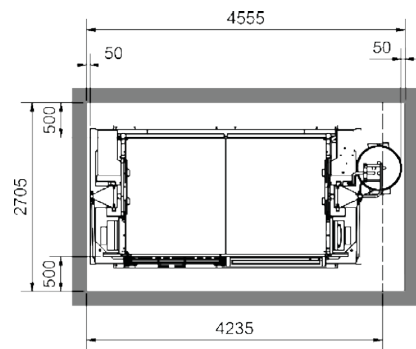

Normaler Platzbedarf vor Gerüst

Schachtmaße
(kein Personentransport)

Schachtmaße
(Personentransport)

Bühne:

GEDA 1500 Z/ZP Bühne H
2 Beladefalttüren / 2 Entladerampen

Zubehör:

Umfangreiches Zubehör
finden Sie unter:
www.geda.de