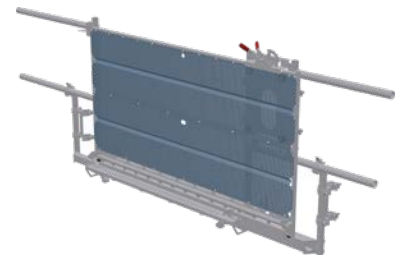

Empfohlene Etagensicherungstüren:

NEU!

Premium
Art.-Nr. 68040