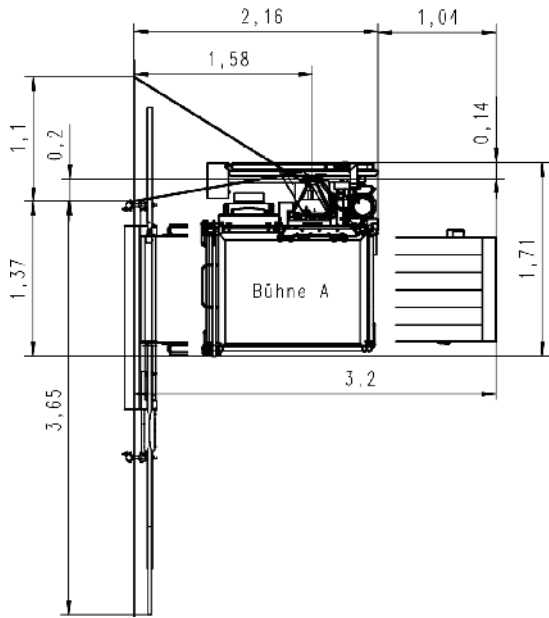

Comfort
Art.-Nr. 01212

Blechverkleidung für Comfort
Art.-Nr. 68302

NEU!

Flexy
Art.-Nr. K02025

Platzbedarf:

Normaler Platzbedarf vor Wand

Normaler Platzbedarf vor Gerüst

Schachtmaße
(kein Personentransport)

Schachtmaße
(Personentransport)