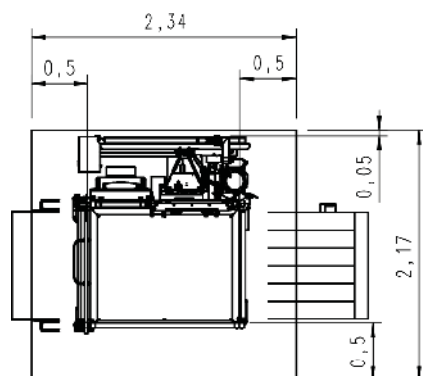

Comfort
Art.-Nr. 01212

Blechverkleidung für Comfort
Art.-Nr. 68302

NEU!

Flexy
Art.-Nr. K02025

Platzbedarf:

Normaler Platzbedarf vor Wand

Normaler Platzbedarf vor Gerüst

Schachtmaße
(kein Personentransport)

Schachtmaße
(Personentransport)