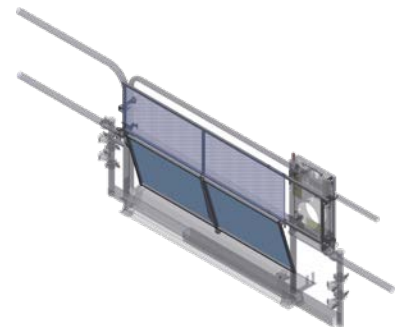

Comfort
Art.-Nr. 01212