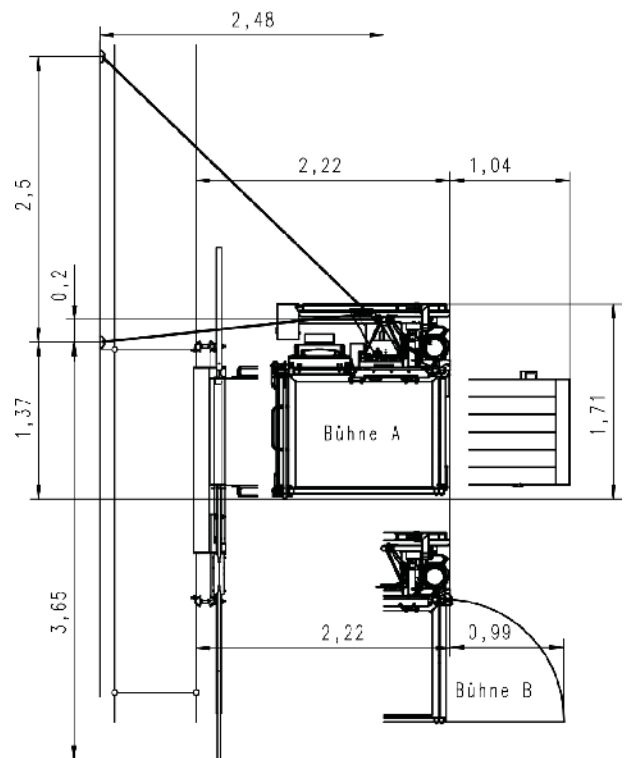

Comfort
Art.-Nr. 01212

Blechverkleidung für Comfort
Art.-Nr. 68302

NEU!

Flexy
Art.-Nr. K02025

Platzbedarf:

Normaler Platzbedarf vor Wand

Normaler Platzbedarf vor Gerüst

Schachtmaße
(kein Personentransport)

Schachtmaße
(Personentransport)