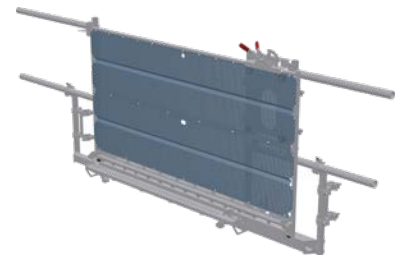

Empfohlene Etagensicherungstüren:

NEU!

Premium
Art.-Nr. 68040