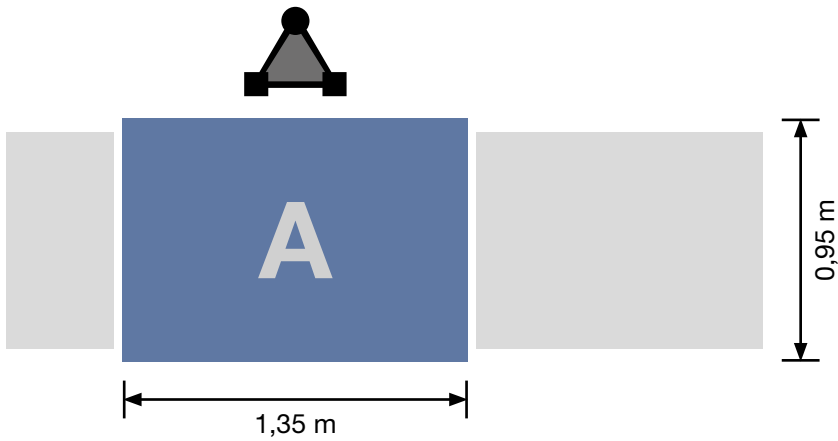

Bühne:

Zubehör:

Umfangreiches Zubehör
finden Sie unter:
www.geda.de

Weitere Etagensicherungstüren:

Art.-Nr. 01217	Standard
Art.-Nr. 01268	Standard-Basic
Art.-Nr. 68310	Blechverkleidung für Standard-Basic/Standard

Empfohlene Etagensicherungstüren:

NEU!

NEU!