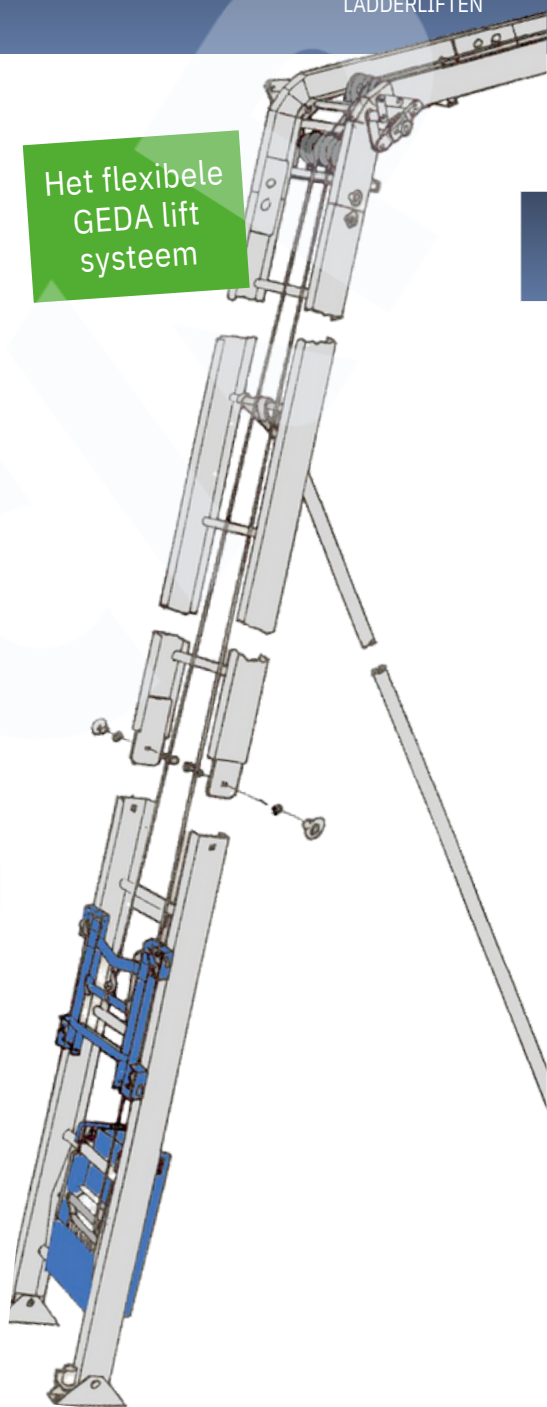

Deze pannenlift van GEDA is gemakkelijk zonder gereedschap te (de)monteren. Door middel van de draadbediening laat u het platform verticaal verplaatsen. Deze ladderlift wordt veel ingezet door aannemers, loodgieters, dakdekkers of verhuisbedrijven. De ladderlift is op te bouwen tot een hoogte van 20 meter en uit te breiden met diverse accessoires als een [knikstuk](#), [telescoopsteun](#) of [transportwielenset](#).

GEDA® LIFT 200 STANDARD

GEDA® LIFT 250 COMFORT

Technische data:

200 kg

20 m

25 m/min

1 kW/230 V/50 Hz/16 A

Technische data:

250 kg

20 m

30 m/min

1.3 kW/230 V/50 Hz/16 A

GEDA® FIXLIFT 250

Het flexibele
GEDA lift
systeem

Technische data:

250 kg

20 m

19/38 m/min

0,6/1,2 kW/230 V/50 Hz/16 A

Accessoires:

Ladderdeel 2m 200 kg
Art. No. 03378

Ladderdeel 1m 200 kg
Art. No. 03379

Ladderdeel 2m 250 kg
Art. No. 02888

Ladderdeel 1m 250 kg
Art. No. 02889