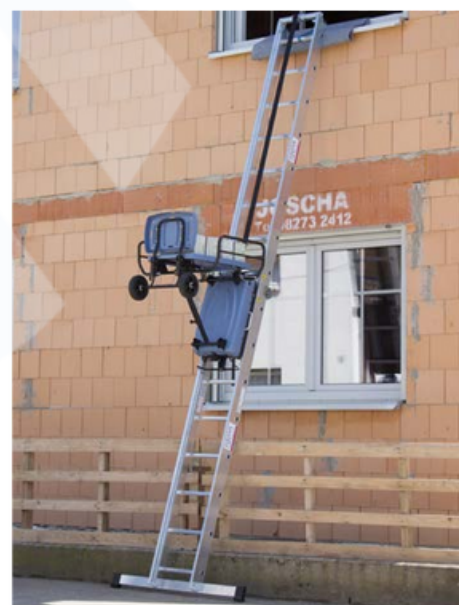

GEDA[®]
BatteryLadderLIFT

Radiografische bedienbaar

Opbouwen in ca. 5 min

Efficiënt vanaf eerste verdieping

3-in-1 ladder (trap, bokladder en ladderlift)

Accu weer opgeladen in 2 uur

Optioneel bedienbaar via mobiele app

GEDA ACCU LADDERLIFT

Nieuw - De GEDA accu ladderlift, het nieuwste model in de range van de GEDA ladderliften. Of het nu gaat om renovatieprojecten of nieuwbouwprojecten, deze accu ladderlift kent geen grenzen en kan veelzijdig ingezet worden.

Duitse degelijkheid in een nieuw jasje! De GEDA Accu Ladderlift is de jongste innovatie van fabrikant GEDA. Dé compacte ladderlift om snel ladingen te vervoeren. Ideaal voor het heffen van zonnepanelen, airco's of allerhande bouwmaterial. Speciaal gemaakt voor mensen die hun werkzaamheden efficiënter en veiliger willen gaan doen.

Met de GEDA accu ladderlift heeft u alle troeven in handen. De werking van het de bouwlift is volledig draadloos middels een radiografische afstandsbediening. Met één druk op de knop kunt u goederen tot 120 kg eenvoudig tot 10 meter hoogte heffen.