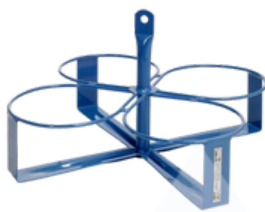

Dit model kan veelzijdig ingezet worden, dankzij de vele accessoires mogelijkheden. Zo zijn er onder andere emmerbeugels, kantelkubels, platendragers en mortelsilo's, die ervoor zorgen dat de steigerlier optimaal aangepast kan worden aan de situatie. Dit model heeft een bijzondere eigenschap, hij kan namelijk op elke gewenste plek op de steiger, in een raam, tussen verdiepingen of op het dak geïnstalleerd worden. Ook kunnen de elektrische lier en de zwenkarm van elkaar losgekoppeld worden, waardoor installeren door één persoon mogelijk is.

Technische data:

	250 kg
	25/50 m
	28 m/min
	1 kW/230 V/50 Hz/16 A

Eenvoudig transporteren van materialen

Montagemogelijkheden:

Steigerbevestiging STAR
Voor bevestiging aan de steiger.
Art. No. 01860

Klembevestiging
Deze bevestiging wordt tussen de vloer en plafond geklemd. De hoogte is aanpasbaar van 230 tot 325 cm.
Art. No. 01862

Bevestiging met contragewicht
Vrijstaande bevestiging voor op platte daken.
Art. No. 01863

Etagehekken:

Simple
Art. No. 01206

ECO 5
Art. No. 42500

Accessoires

Emmerbeugel 2 emmers
Art. No. 01810

Emmerbeugel 4 emmers
Art. No. 01811

Emmertrapeze 4 emmers
Art. No. 01812

Kantelkubel 35 liter
Art. No. 01813

Kantelkubel 65 liter
Art. No. 01814

Mortelsilo 65 liter
Art. No. 01815

Stenenkorf
Art. No. 01816

Platendrager
Art. No. 01819

Transportkorf
Art. No. 01820