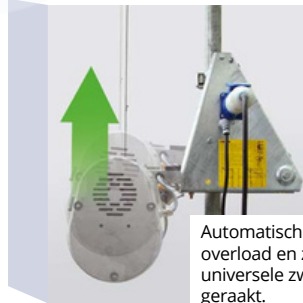

*De technische data van de GEDA Maxi 150S verandert als volgt:
Hefcapaciteit 300 kg; Hefhoogte 16/26 m; Hefsnelheid 7/21 m/min

De ideale steigerlier voor het transporteren van materialen

Eenvoudige montage door de universele zwenkarm.

Veiligheidsvoorziening door de slappe kabelbeveiliging.

Automatische afslag bij overload en zodra de universele zwenkarm wordt geraakt.

Zwenkarm:

Zwenkarm
Art. No. 05711

Zwenkarmstaander
Art. No. 29497

Etagehekken: